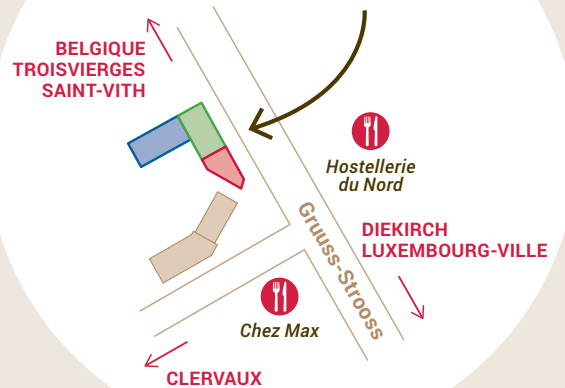

Les Jardins de Weiswampach 3

Informations & vente

T. +352 (0)26 95 74 30
commercial@piernat.com

Visitez le site web du projet : www.wwp3.lu

www.piernat.com