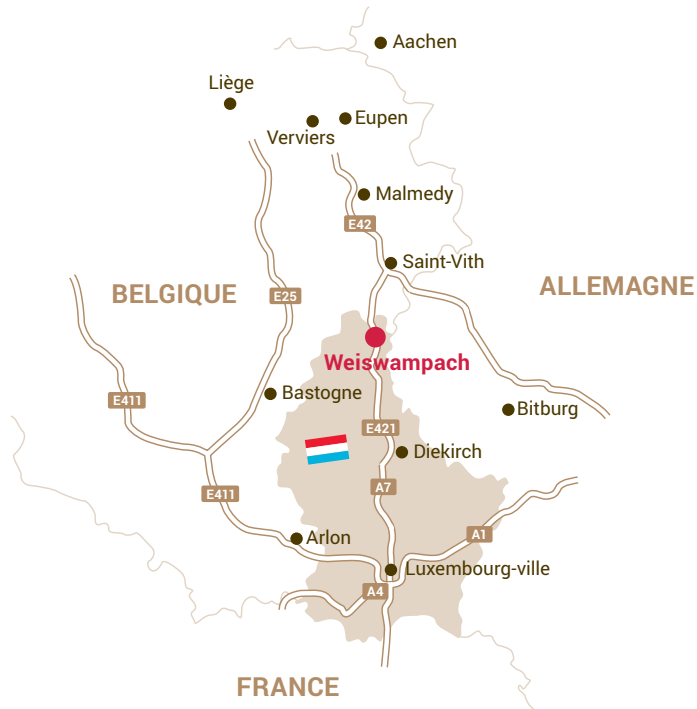

Plan d'accès

LES JARDINS DE WEISWAMPACH 3

Connexions ...

Saint-Vith	20 min
Diekirch	30 min
Malmédy	35 min
Bastogne	45 min
Verviers	45 min
Bitburg	50 min
Luxembourg-ville	60 min
Liège	60 min
Aachen	70 min